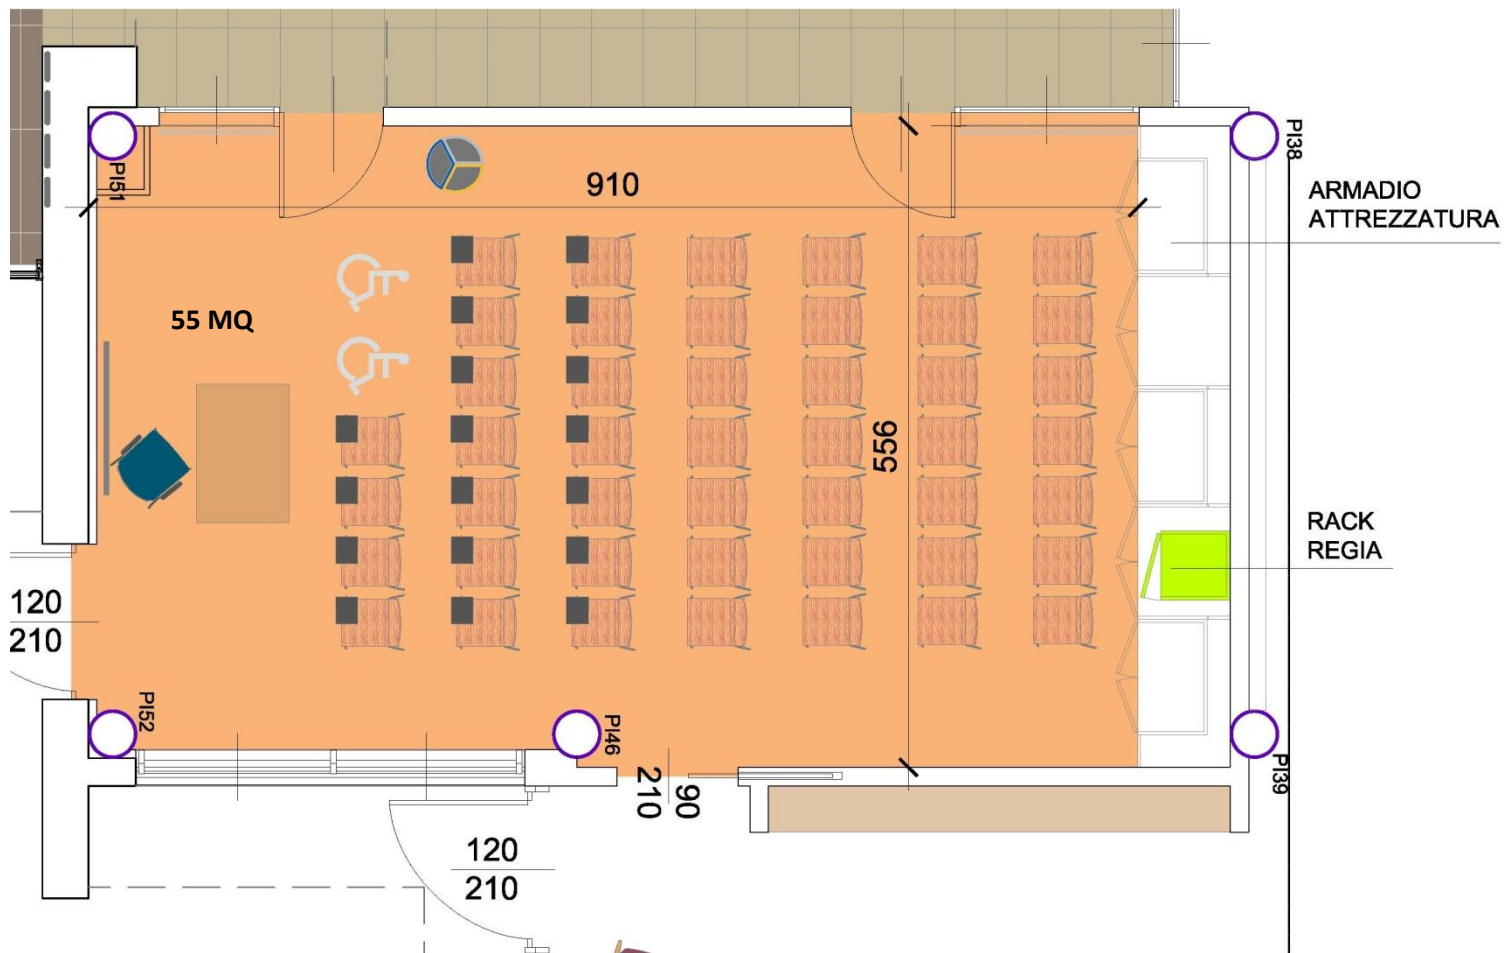

SALA CORSI

- N° 1 Videoproiettore
- N° 1 Schermo proiezione frontale 16.9 l=250
- N° 1 Radiomicrofono
- N° 1 Lettore Blu Ray/DVD
- N° 1 Switcher HDMI a quattro input con chiusura di contatto
- N° 1 Prese PC/HDMI