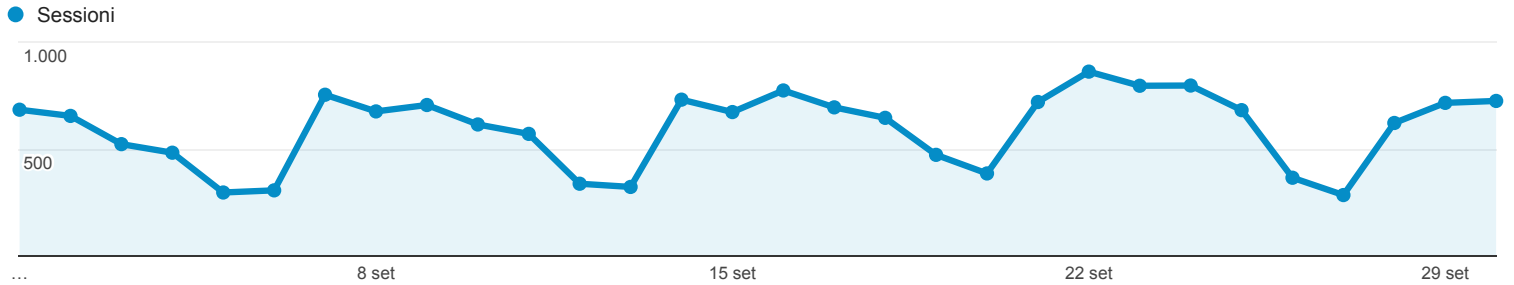

01 set 2015 - 30 set 2015

Panoramica del pubblico

Tutte le sessioni
100,00%

Panoramica

Sessioni
17.881

Utenti
11.804

Visualizzazioni di pagina
53.923

Pagine/sessione
3,02

Durata sessione media
00:02:26

Frequenza di rimbalzo
52,46%

% nuove sessioni
51,48%

■ New Visitor ■ Returning Visitor

Lingua	Sessioni	% Sessioni
1. it-it	9.769	54,63%
2. it	7.170	40,10%
3. en-us	542	3,03%
4. en	97	0,54%
5. en-gb	59	0,33%
6. fr-fr	26	0,15%
7. de-de	25	0,14%
8. es-es	21	0,12%
9. de	20	0,11%
10. pt-br	20	0,11%