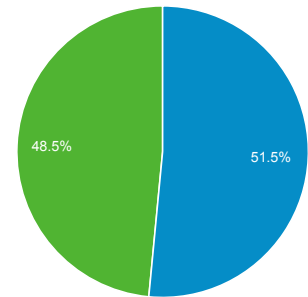

01 set 2015 - 30 set 2015

Panoramica del pubblico

Tutte le sessioni
100,00%

Panoramica

Sessioni
17.881

Utenti
11.804

Visualizzazioni di pagina
53.923

Pagine/sessione
3,02

Durata sessione media
00:02:26

Frequenza di rimbalzo
52,46%

% nuove sessioni
51,48%

■ New Visitor ■ Returning Visitor

Lingua	Sessioni	% Sessioni
1. it-it	9.769	54,63%
2. it	7.170	40,10%
3. en-us	542	3,03%
4. en	97	0,54%
5. en-gb	59	0,33%
6. fr-fr	26	0,15%
7. de-de	25	0,14%
8. es-es	21	0,12%
9. de	20	0,11%
10. pt-br	20	0,11%