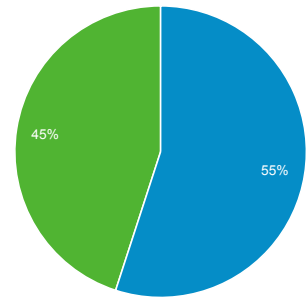

01 lug 2015 - 31 lug 2015

Panoramica del pubblico

Tutte le sessioni
100,00%

Panoramica

Sessioni
15.636

Utenti
10.826

Visualizzazioni di pagina
42.633

Pagine/sessione
2,73

Durata sessione media
00:02:03

Frequenza di rimbalzo
55,16%

% nuove sessioni
54,96%

New Visitor Returning Visitor

Lingua	Sessioni	% Sessioni
1. it-it	7.799	49,88%
2. it	6.719	42,97%
3. en-us	552	3,53%
4. en	88	0,56%
5. en-gb	72	0,46%
6. fr	47	0,30%
7. fr-fr	46	0,29%
8. de	43	0,28%
9. de-de	43	0,28%
10. es	31	0,20%