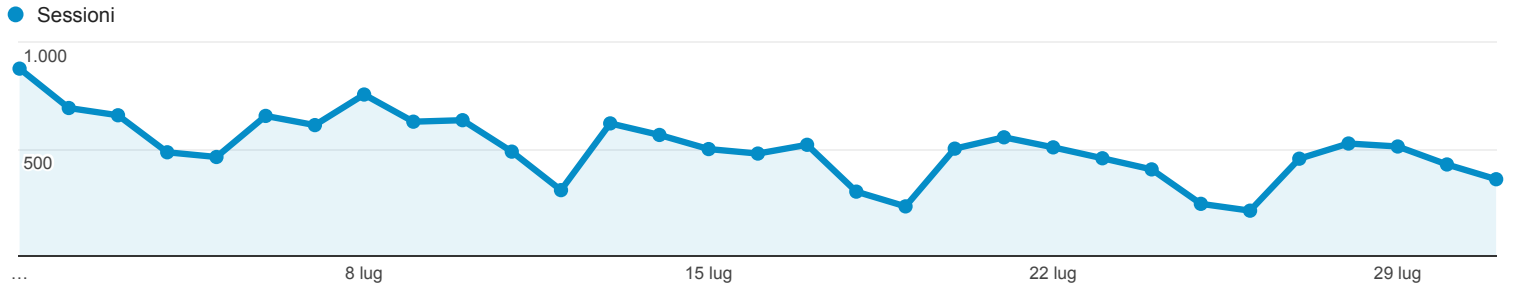

01 lug 2015 - 31 lug 2015

Panoramica del pubblico

Tutte le sessioni
100,00%

Panoramica

Sessioni
15.636

Utenti
10.826

Visualizzazioni di pagina
42.633

Pagine/sessione
2,73

Durata sessione media
00:02:03

Frequenza di rimbalzo
55,16%

% nuove sessioni
54,96%

New Visitor Returning Visitor

Lingua	Sessioni	% Sessioni
1. it-it	7.799	49,88%
2. it	6.719	42,97%
3. en-us	552	3,53%
4. en	88	0,56%
5. en-gb	72	0,46%
6. fr	47	0,30%
7. fr-fr	46	0,29%
8. de	43	0,28%
9. de-de	43	0,28%
10. es	31	0,20%