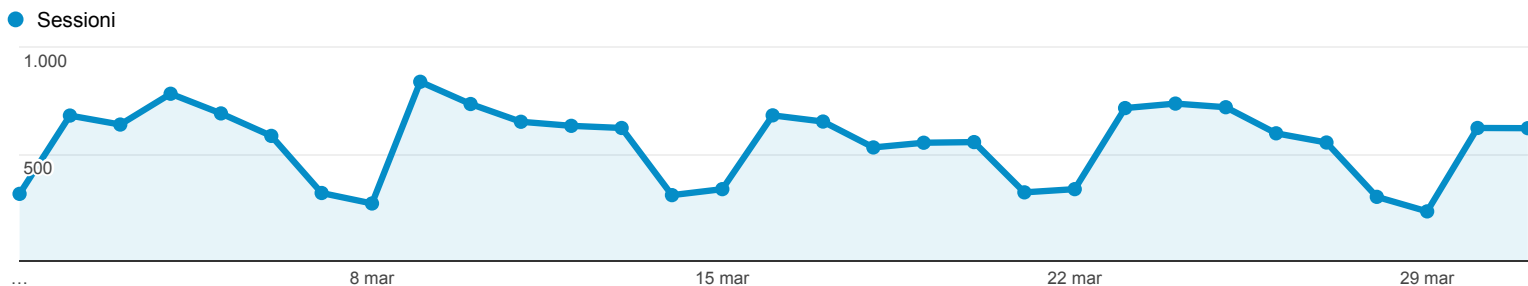

01 mar 2015 - 31 mar 2015

Panoramica del pubblico

Tutte le sessioni
100,00%

Panoramica

Sessioni
17.123

Utenti
10.799

Visualizzazioni di pagina
51.356

Pagine/sessione
3,00

Durata sessione media
00:02:27

Frequenza di rimbalzo
53,55%

% nuove sessioni
51,00%

■ New Visitor ■ Returning Visitor

Lingua	Sessioni	% Sessioni
1. it-it	8.400	49,06%
2. it	7.581	44,27%
3. en-us	548	3,20%
4. en	115	0,67%
5. (not set)	77	0,45%
6. en-gb	58	0,34%
7. fr	37	0,22%
8. de	34	0,20%
9. es-es	33	0,19%
10. es	26	0,15%