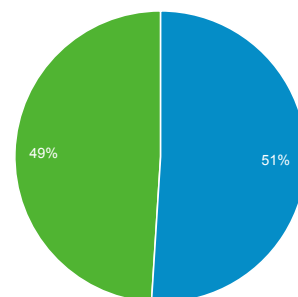

01 mar 2015 - 31 mar 2015

Panoramica del pubblico

Tutte le sessioni
100,00%

Panoramica

Sessioni
17.123

Utenti
10.799

Visualizzazioni di pagina
51.356

Pagine/sessione
3,00

Durata sessione media
00:02:27

Frequenza di rimbalzo
53,55%

% nuove sessioni
51,00%

■ New Visitor ■ Returning Visitor

Lingua	Sessioni	% Sessioni
1. it-it	8.400	49,06%
2. it	7.581	44,27%
3. en-us	548	3,20%
4. en	115	0,67%
5. (not set)	77	0,45%
6. en-gb	58	0,34%
7. fr	37	0,22%
8. de	34	0,20%
9. es-es	33	0,19%
10. es	26	0,15%