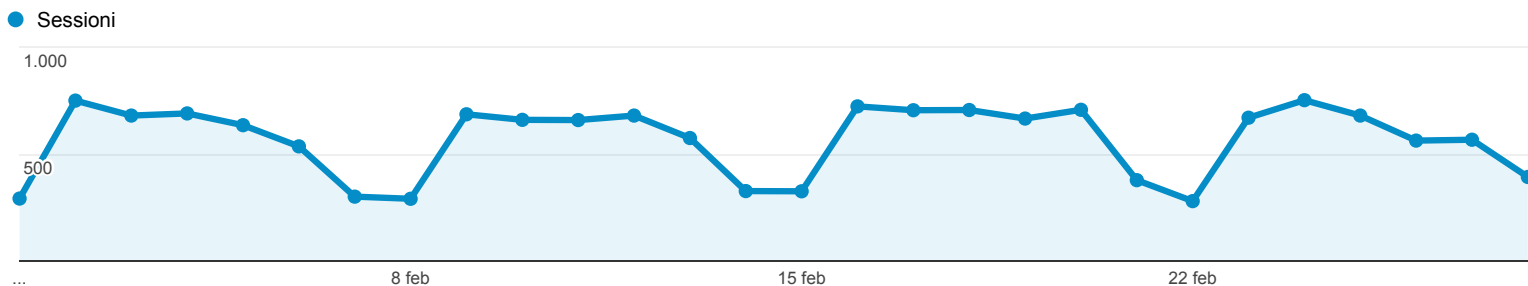

01 feb 2015 - 28 feb 2015

Panoramica del pubblico

Tutte le sessioni
100,00%

Panoramica

New Visitor Returning Visitor

Lingua	Sessioni	% Sessioni
1. it-it	7.756	48,85%
2. it	7.119	44,84%
3. en-us	609	3,84%
4. en	153	0,96%
5. en-gb	40	0,25%
6. fr-fr	23	0,14%
7. fr	21	0,13%
8. de	20	0,13%
9. de-de	18	0,11%
10. es-es	18	0,11%