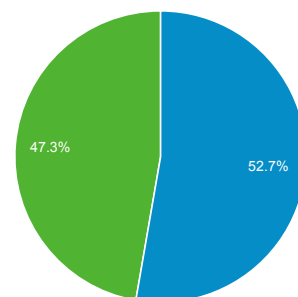

01 feb 2015 - 28 feb 2015

Panoramica del pubblico

Tutte le sessioni
100,00%

Panoramica

New Visitor Returning Visitor

Lingua	Sessioni	% Sessioni
1. it-it	7.756	48,85%
2. it	7.119	44,84%
3. en-us	609	3,84%
4. en	153	0,96%
5. en-gb	40	0,25%
6. fr-fr	23	0,14%
7. fr	21	0,13%
8. de	20	0,13%
9. de-de	18	0,11%
10. es-es	18	0,11%