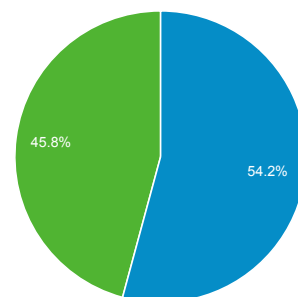

01 gen 2015 - 31 gen 2015

Panoramica del pubblico

Tutte le sessioni
100,00%

Panoramica

■ New Visitor ■ Returning Visitor

Lingua	Sessioni	% Sessioni
1. it-it	7.481	48,60%
2. it	6.896	44,80%
3. en-us	565	3,67%
4. en	178	1,16%
5. en-gb	42	0,27%
6. fr-fr	23	0,15%
7. de-de	19	0,12%
8. de	16	0,10%
9. es	15	0,10%
10. pt-br	15	0,10%